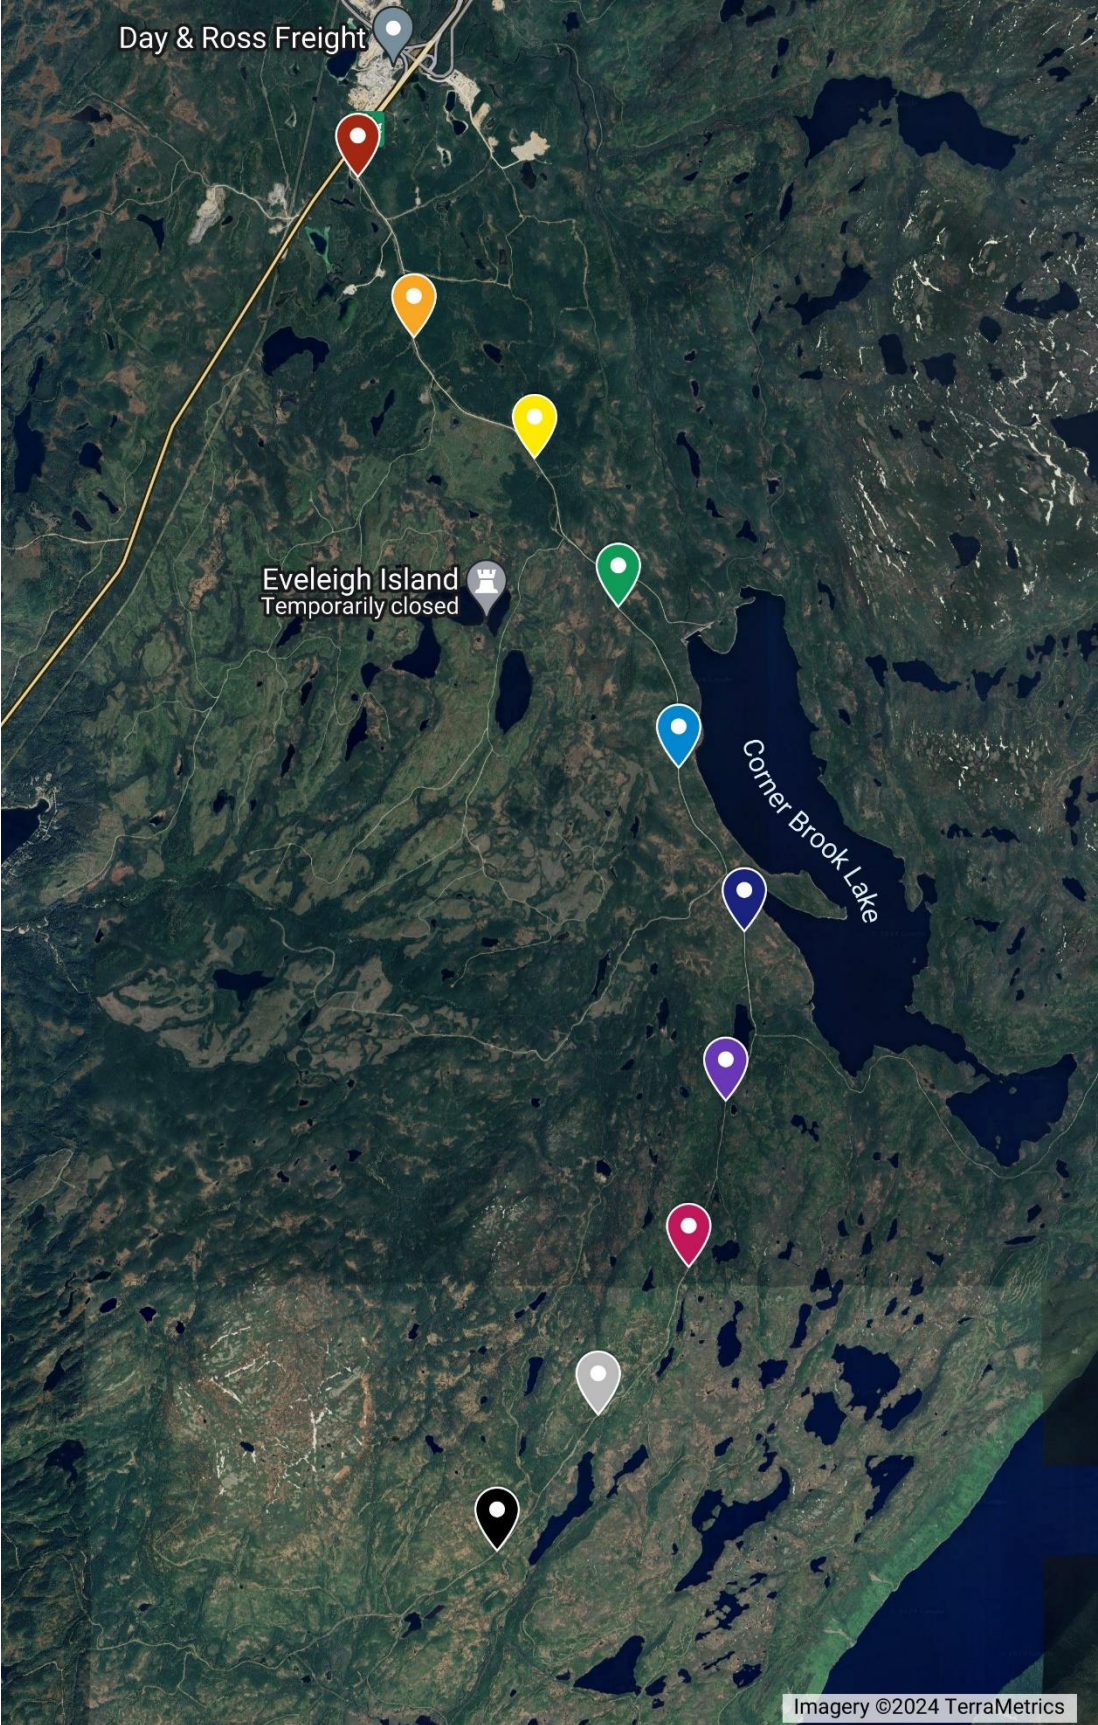

**NL027: Loch Leven Pond**

Stop	Latitude	Longitude	Stop Description
1	48.89784	-57.905304	
2	48.880752	-57.896236	
3	48.867893	-57.876677	
4	48.852022	-57.863136	
5	48.834863	-57.853283	
6	48.817355	-57.842633	
7	48.799298	-57.845697	
8	48.781558	-57.851726	
9	48.765777	-57.866335	
10	48.751188	-57.882775	

Day & Ross Freight

Eveleigh Island  
Temporarily closed

Corner Brook Lake