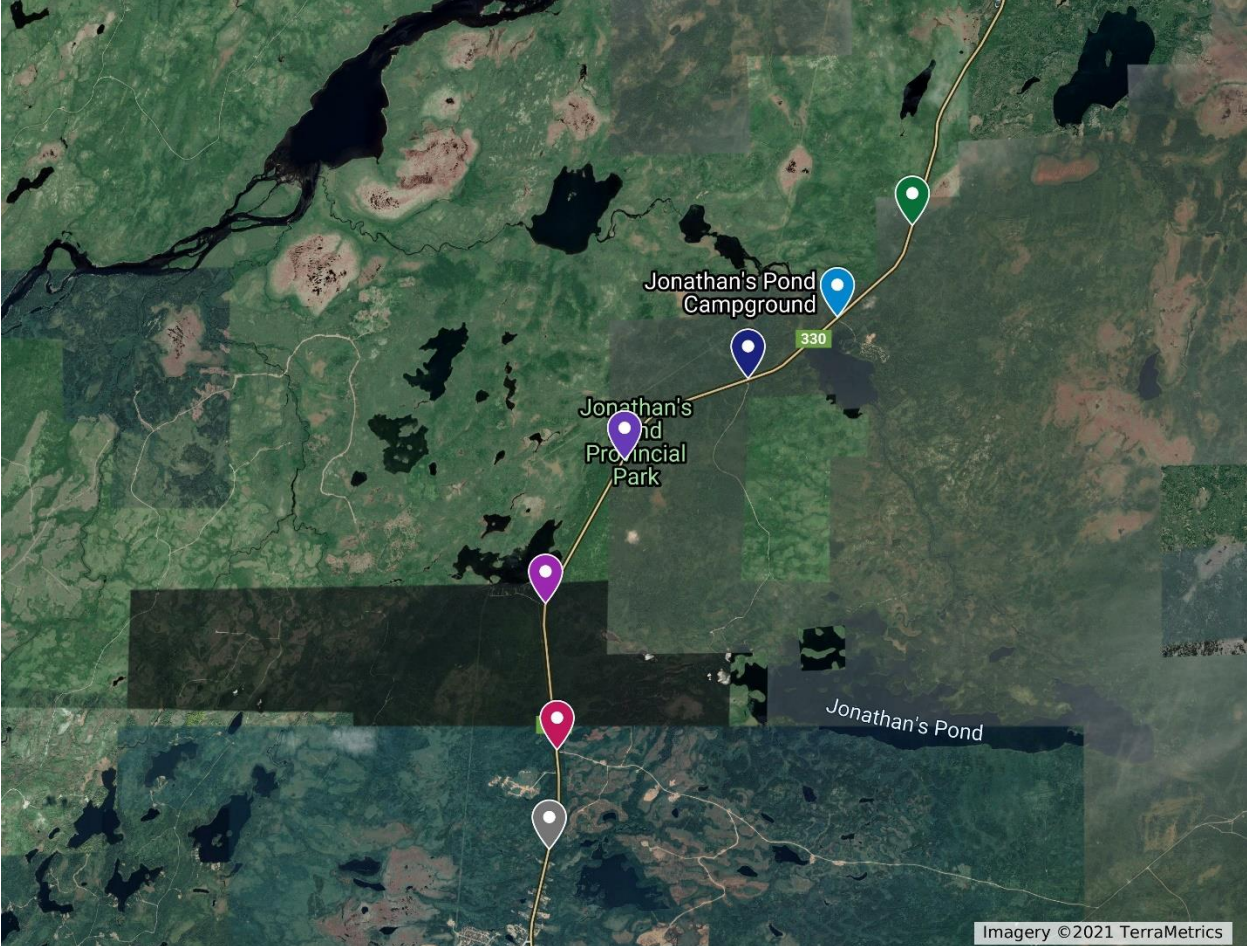

## NL022: Gander North

Stop	Latitude	Longitude	Stop Description
1	49.17514	-54.50201	
2	49.14328	-54.51020	
3	49.11336	-54.50642	
4	49.08131	-54.52599	
5	49.06880	-54.54165	
6	49.06041	-54.56025	
7	49.04929	-54.58596	
8	49.02970	-54.60247	
9	49.00972	-54.60006	
10	48.99618	-54.60168	

Jonathan's Pond  
Campground

Jonathan's  
Pond  
Provincial  
Park

Jonathan's Pond

Imagery ©2021 TerraMetrics