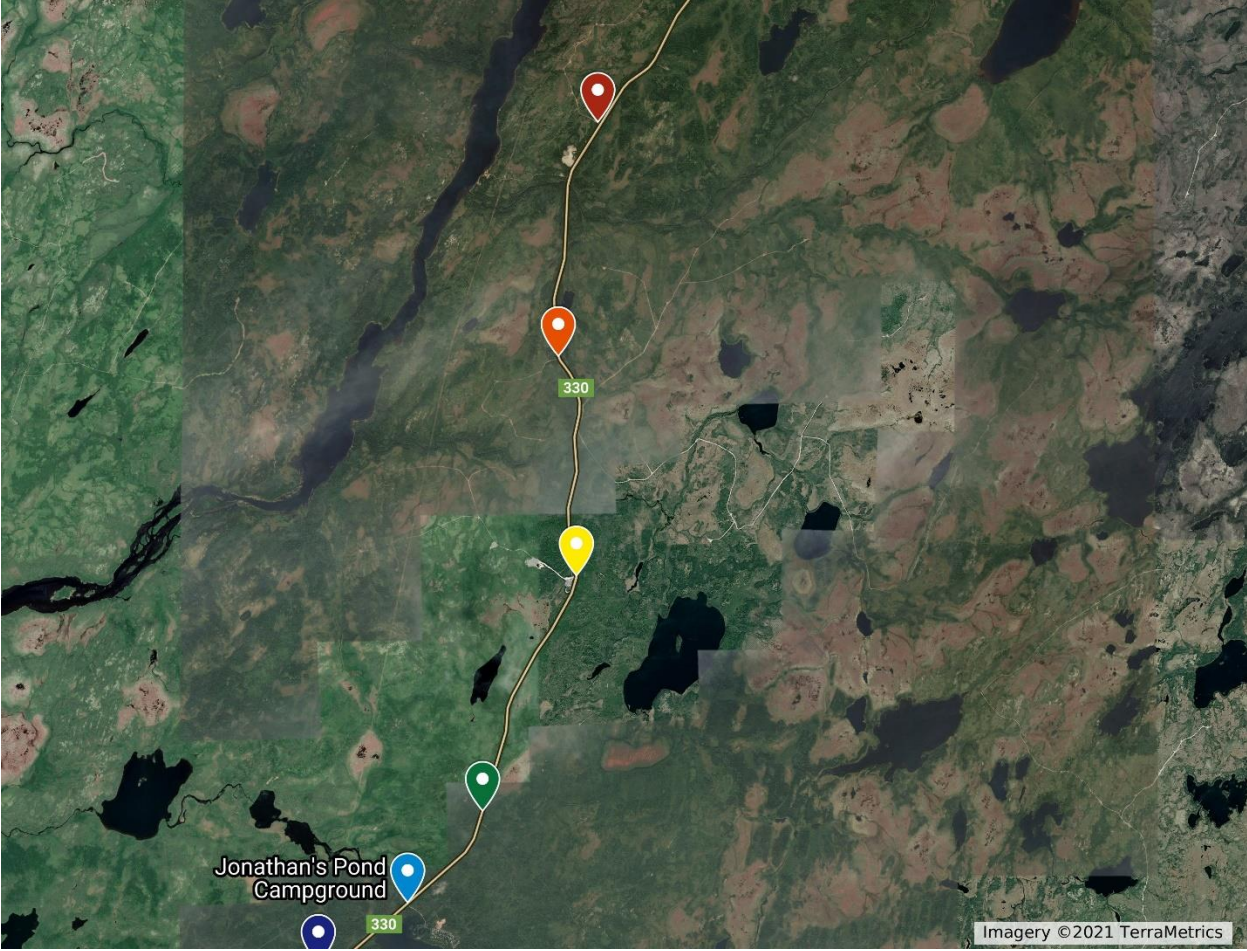

## NL022: Gander North

Stop	Latitude	Longitude	Stop Description
1	49.17514	-54.50201	
2	49.14328	-54.51020	
3	49.11336	-54.50642	
4	49.08131	-54.52599	
5	49.06880	-54.54165	
6	49.06041	-54.56025	
7	49.04929	-54.58596	
8	49.02970	-54.60247	
9	49.00972	-54.60006	
10	48.99618	-54.60168	

Jonathan's Pond  
Campground

Jonathan's  
Pond  
Provincial  
Park

Jonathan's Pond

Imagery ©2021 TerraMetrics