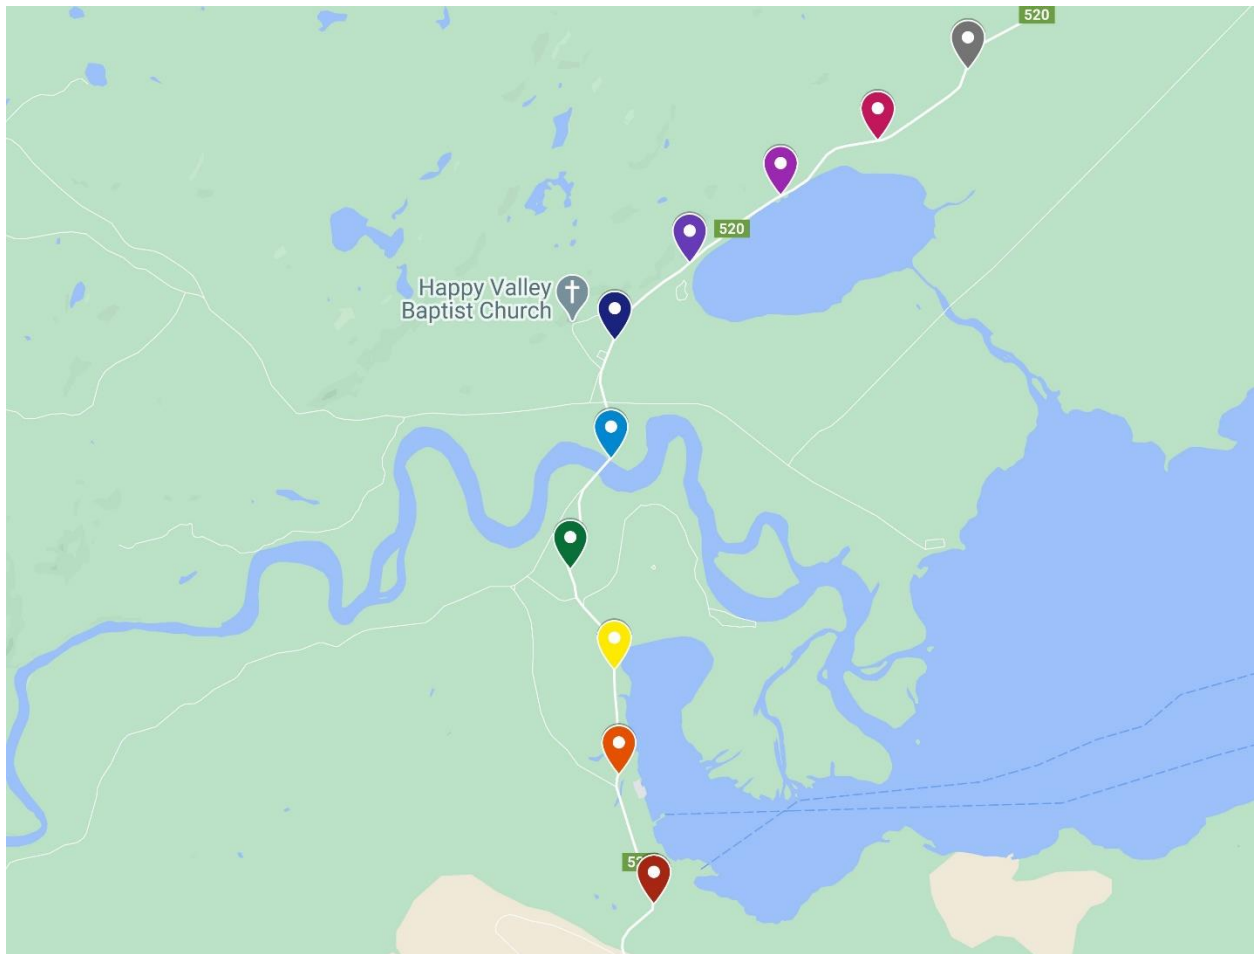

LAB02: Labrador Route 2

Stop	Latitude	Longitude	Stop Description
1	53.3384	-60.4099	
2	53.3545	-60.4172	
3	53.3675	-60.4181	
4	53.38	-60.4273	
5	53.3937	-60.4188	
6	53.4084	-60.418	
7	53.418	-60.4024	
8	53.4264	-60.3834	
9	53.4332	-60.3632	
10	53.442	-60.3444	

Imagery ©2021 CNES / Airbus, Landsat / Copernicus, Maxar Technologies